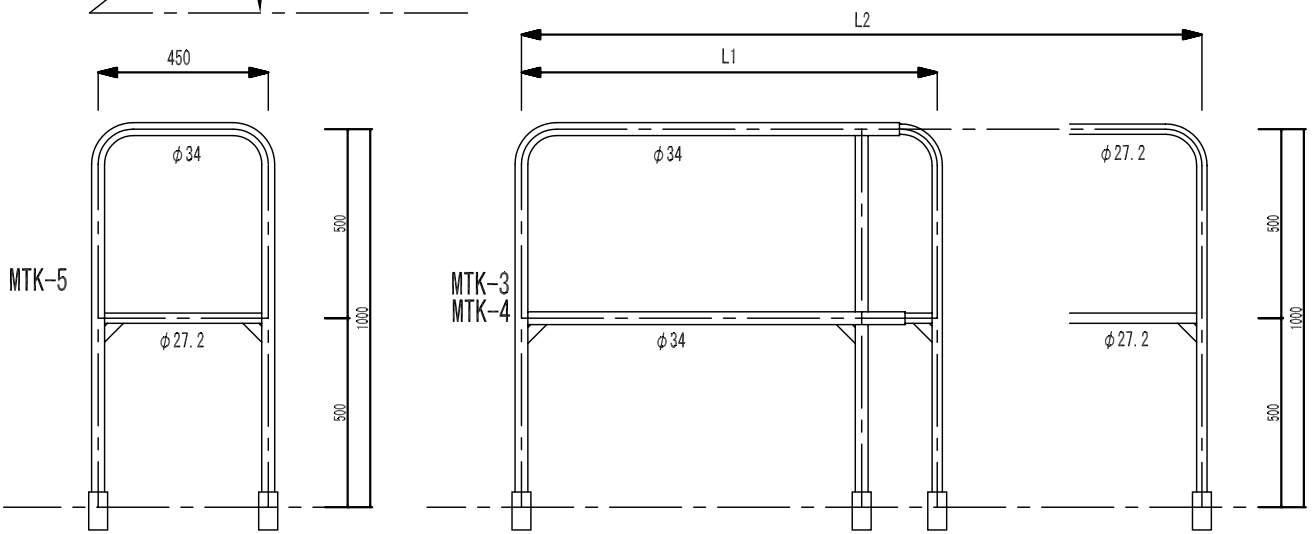

水平金具 MTK-C2

MARUICHI

品名	鉄骨階段用手摺	
記号	MTK1~5	S=1/20