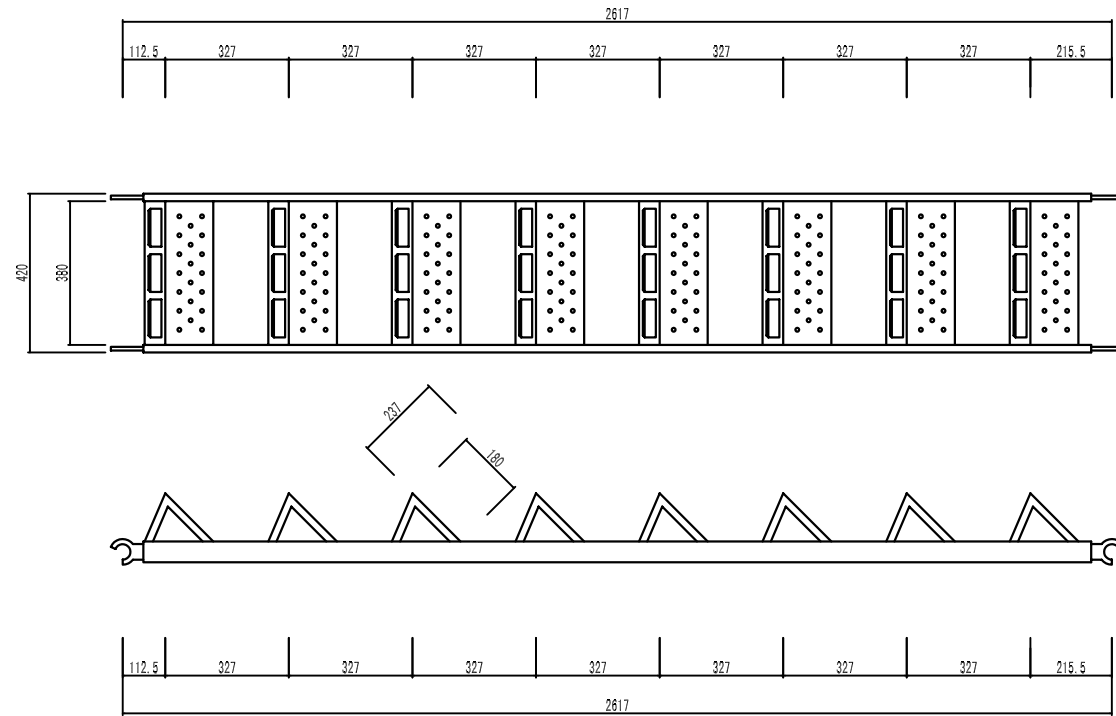

階段 (K-19NW)

階段 (K-047)

階段 (K-13NW)

900スパン2コマ上がり用

補助階段棒 (HK-B)