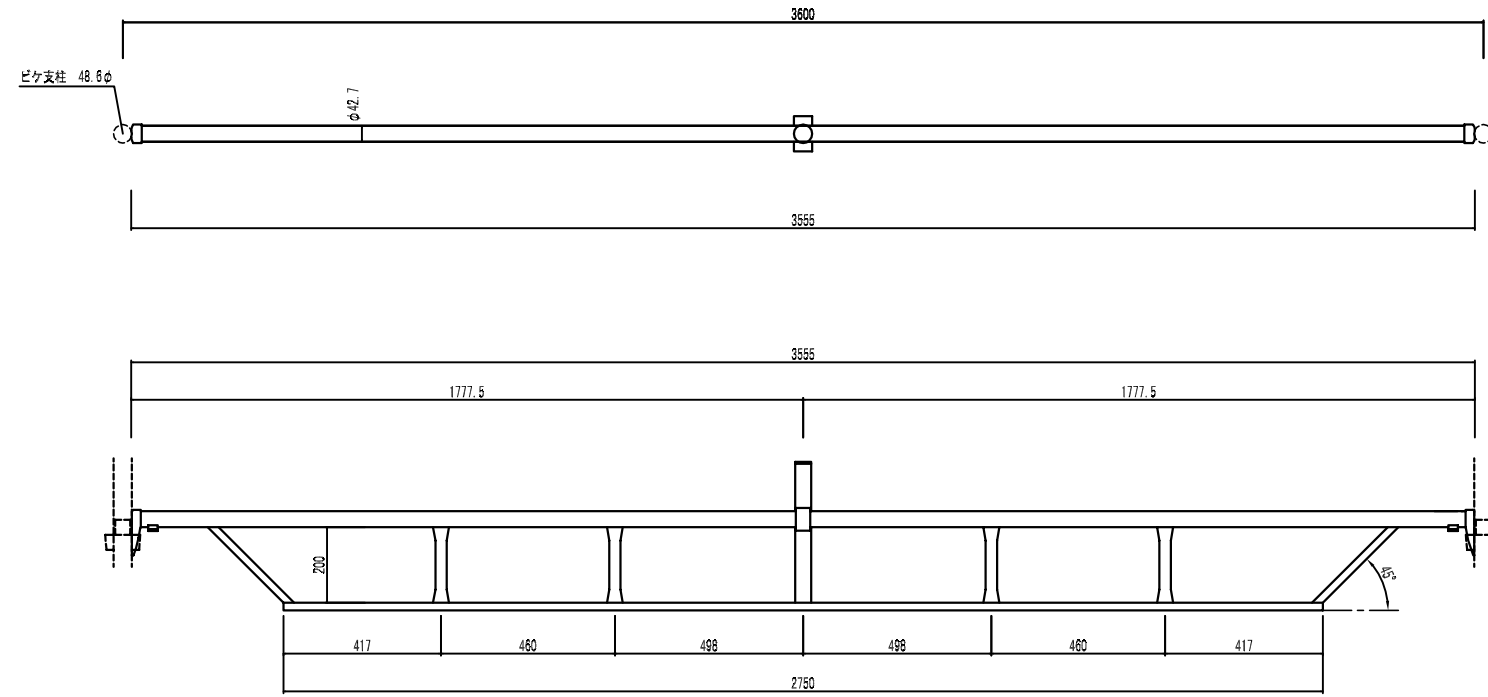

# 梁杵 (HW-2N)