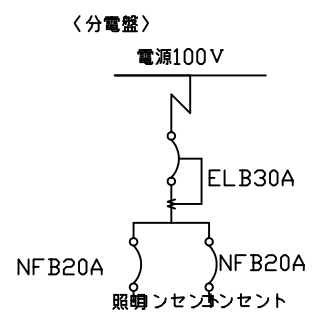

CT-37型ドア

CT-37型引き戸

CT-37S

CT-37S

CT-37H

CT-37H

<凡例>

名称	記号	仕様
照明器具		FL-40W×2
分電盤		別図に示す
コンセント		天井付 2P 15A
コンセント		壁付 2P 15A
カアライザ		1P 10A
換気扇		S=15cm H=20cm