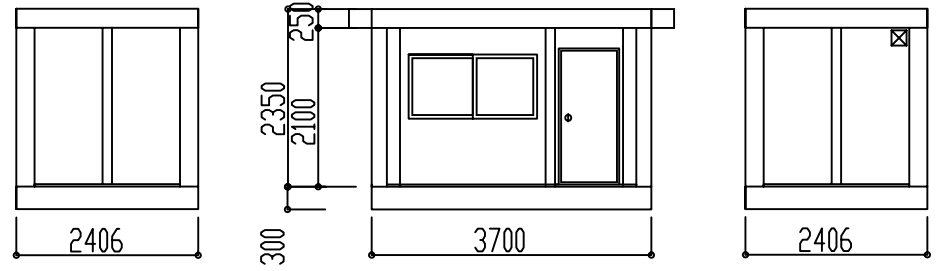

CT-37型ドア

CT-37型引き戸

CT-37S

CT-37S

CT-37H

CT-37H

<凡例>

名称	記号	仕様
照明器具		FL-40W×2
分電盤		別図に示す
コンセント		天井付 2P 15A
コンセント		壁付 2P 15A
カアライザ		1P 10A
換気扇		S=15cm H=20cm