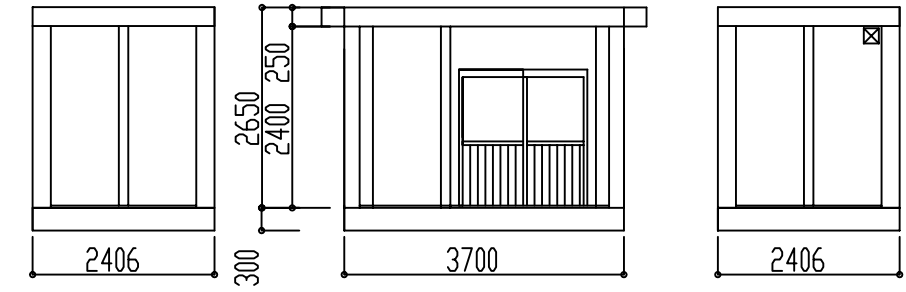

CT-37型ドア

CT-37型引き戸

CT-37S

CT-37S

CT-37H

CT-37H

<凡例>

名称	記号	仕様
照明器具		FL-40W×2
分電盤		別図に示す
コンセント		天井付 2P 15A
コンセント		壁付 2P 15A
カアライザ		1P 10A
換気扇		S=15cm H=20cm