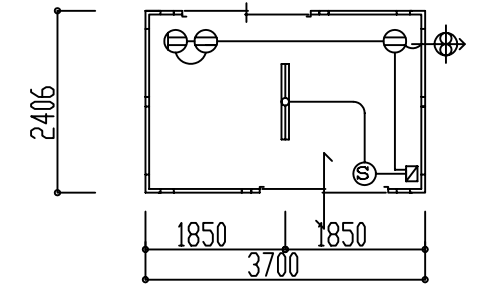

CT-37型ドア

CT-37型引き戸

CT-37S

CT-37S

CT-37H

CT-37H

<凡例>

名称	記号	仕様
照明器具		FL-40W×2
分電盤		別図に示す
コンセント		天井付 2P 15A
コンセント		壁付 2P 15A
カアライザ		1P 10A
換気扇		S=15cm H=20cm