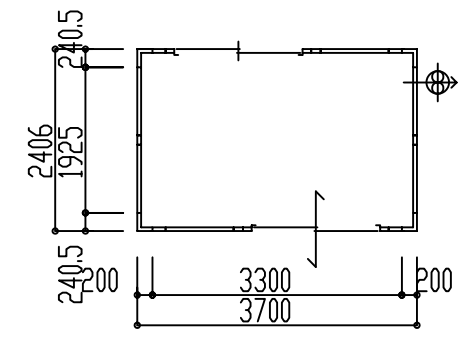

CT-37型ドア

CT-37型引き戸

CT-37S

CT-37S

CT-37H

CT-37H

<凡例>

名称	記号	仕様
照明器具		FL-40W×2
分電盤		別図に示す
コンセント		天井付 2P 15A
コンセント		壁付 2P 15A
カアライザ		1P 10A
換気扇		S=15cm H=20cm