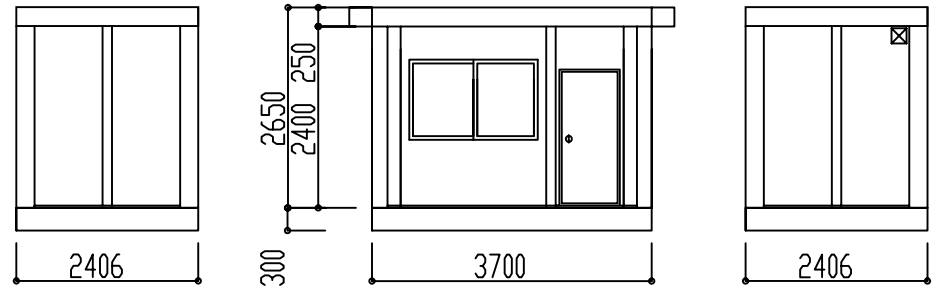

CT-37型ドア

CT-37型引き戸

CT-37S

CT-37S

CT-37H

CT-37H

<凡例>

名称	記号	仕様
照明器具		FL-40W×2
分電盤		別図に示す
コンセント		天井付 2P 15A
コンセント		壁付 2P 15A
カアライザ		1P 10A
換気扇		S=15cm H=20cm