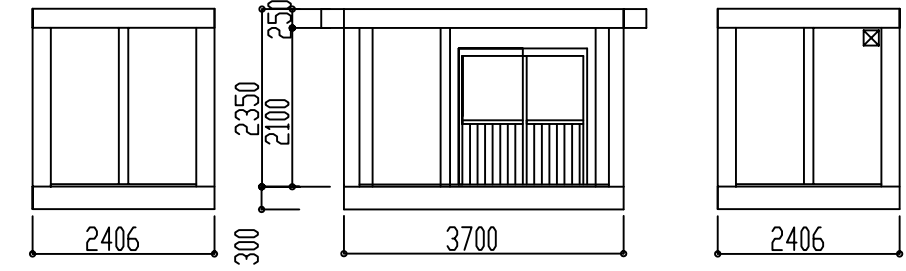

CT-37型ドア

CT-37型引き戸

CT-37S

CT-37S

CT-37H

CT-37H

<凡例>

名称	記号	仕様
照明器具		FL-40W×2
分電盤		別図に示す
コンセント		天井付 2P 15A
コンセント		壁付 2P 15A
カアライザ		1P 10A
換気扇		S=15cm H=20cm