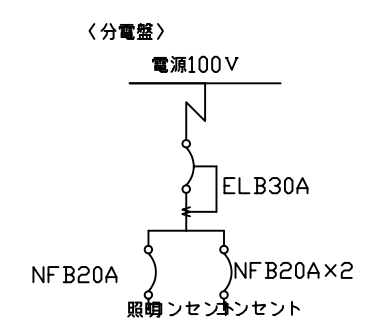

CAK-402JHドア

CAK-402JH引き戸

<凡例>

名称	記号	仕様
照明器具		40Wダブル逆富士型
分電盤		別図に示す
コンセント		天井付
スイッチ		柱付片切りスイッチ
換気扇		

CAK-402JH電気配線図

富士重工業 CAK-402JH型