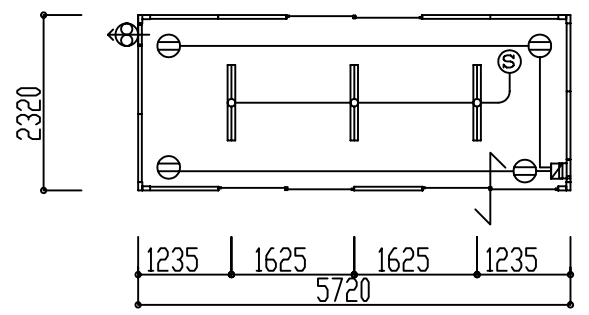

CAK-402JHドア

CAK-402JH引き戸

<凡例>

名称	記号	仕様
照明器具		40Wダブル逆富士型
分電盤		別図に示す
コンセント		天井付
スイッチ		柱付片切りスイッチ
換気扇		

CAK-402JH電気配線図

富士重工業 CAK-402JH型