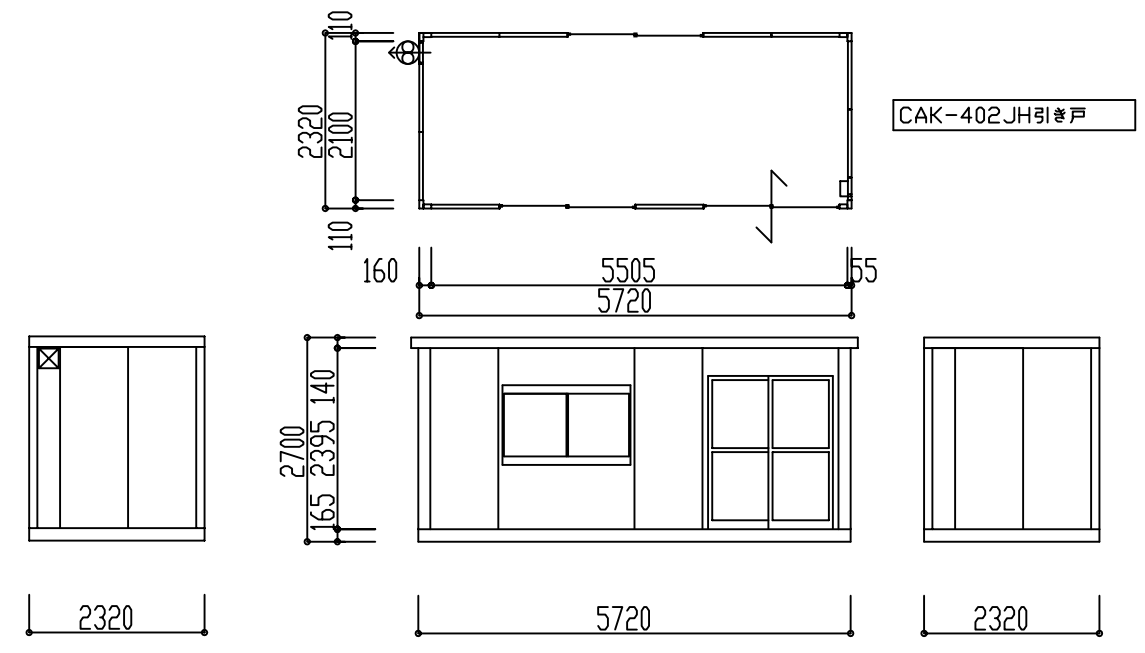

CAK-402JHドア

CAK-402JH引き戸

<凡例>

名称	記号	仕様
照明器具		40Wダブル逆富士型
分電盤		別図に示す
コンセント		天井付
スイッチ		柱付片切りスイッチ
換気扇		

CAK-402JH電気配線図

富士重工業 CAK-402JH型