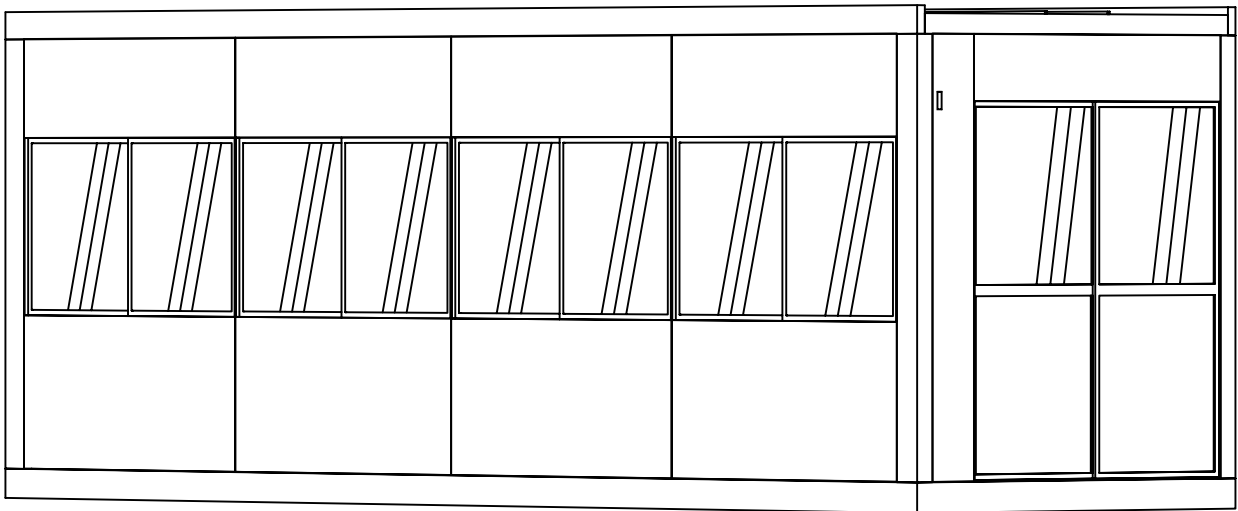

たい焼き。たこ焼き

ユニットハウス

製品名 富士重工 CAK-531JH

製品仕様

外寸	W 7520×D 2320×H 2700	壁	外板：亜鉛メッキエンボスカラー鋼板 色：アイボリー
内寸	W 7440×D 2240×H 2395		断熱材：硬質発泡ウレタンt30
構造	折畳み式ラーメンユニット構造		内壁：フッ素コート化粧鋼板t2.5 色：ホワイトグレー
屋根	外板：金属瓦棒葺裏面ポリエチレンシートはり	照明	蛍光灯 40W×3基
	断熱材：ウレタンシートt1.8	漏電ブレーカー	NFB20A（壁パネル付）
天井	フッ素コート紙化粧合板t2.5 色：アイボリー	床面積	17.45m ² 5.3坪 10.6帖
床	塗装耐水合板 色：グレー	重量	1800kg
オプションアップ	I7J11以外 トイレ以外 シワ工以外 キッチン以外 押入以外		