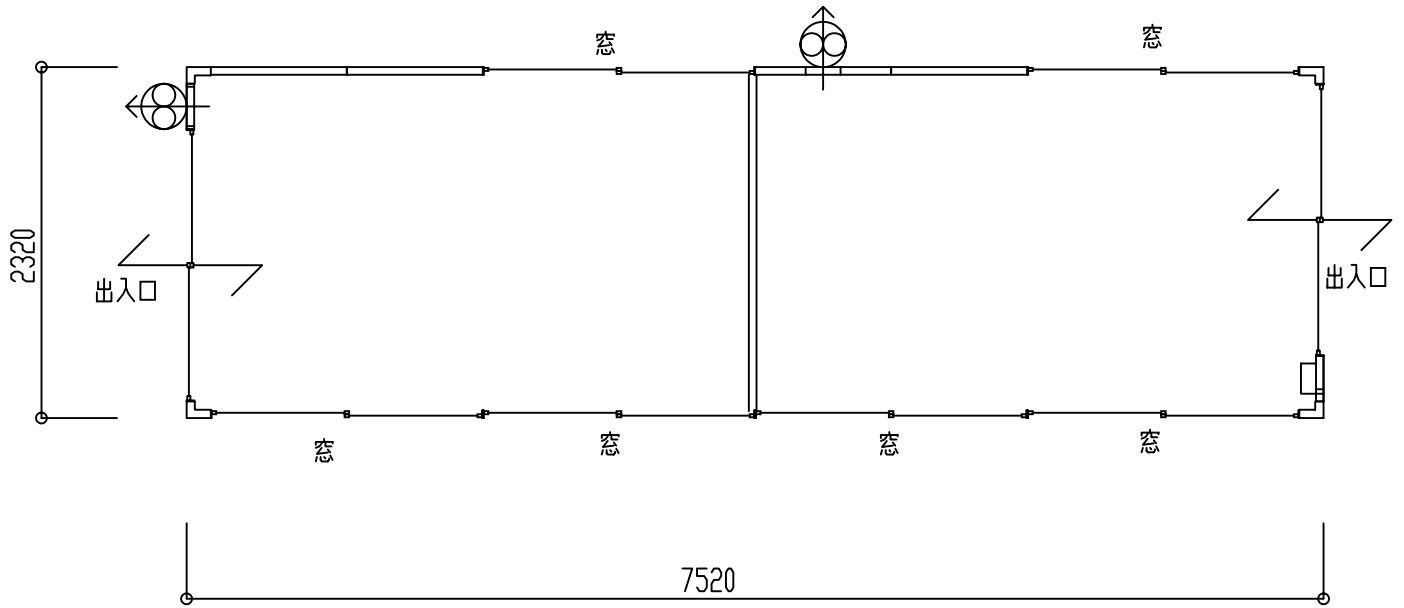

たい焼き。たこ焼き

ユニットハウス

製品名 富士重工 CAK-531JH

製品仕様

外寸	W 7520×D 2320×H 2700	壁	外板：亜鉛メッキエンボスカラー鋼板 色：アイボリー
内寸	W 7440×D 2240×H 2395		断熱材：硬質発泡ウレタンt30
構造	折畳み式ラーメンユニット構造		内壁：フッ素コート化粧鋼板t2.5 色：ホワイトグレー
屋根	外板：金属瓦棒葺裏面ポリエチレンシートはり	照明	蛍光灯 40W×3基
	断熱材：ウレタンシートt1.8	漏電ブレーカー	NFB20A（壁パネル付）
天井	フッ素コート紙化粧合板t2.5 色：アイボリー	床面積	17.45m ² 5.3坪 10.6帖
床	塗装耐水合板 色：グレー	重量	1800kg
オプションアップ	I7J11以外 トイレ以外 シワ工以外 キッチン以外 押入以外		