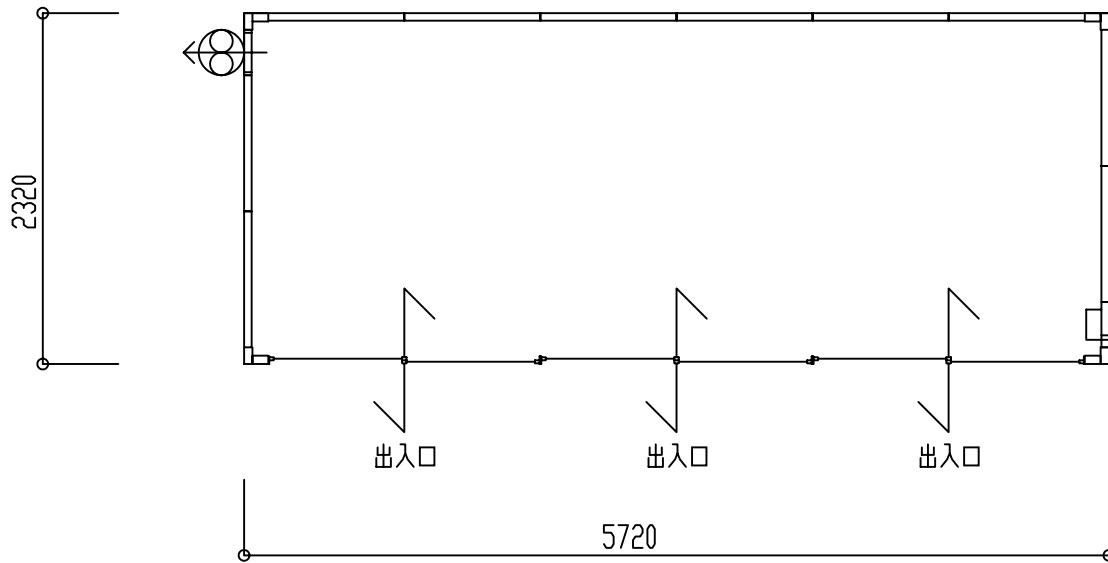

ざるどうふ・果物

ユニットハウス

製品名 富士重工 CAK-401JH

製品仕様

外寸	W 5720×D 2320×H 2700	壁	外板：亜鉛メッキエンボスカラー鋼板 色：アイボリー
内寸	W 5640×D 2240×H 2395		断熱材：硬質発泡ウレタンt30
構造	折畳み式ラーメンユニット構造		内壁：フッ素コート化粧鋼板t2.5 色：ホワイトグレー
屋根	外板：金属瓦棒葺裏面ポリエチレンシートはり	照明	蛍光灯 40W×3基
	断熱材：ウレタンシートt1.8	漏電ブレーカ	NFB20A（壁パネル付）
天井	フッ素コート紙化粧合板t2.5 色：アイボリー	床面積	13.97m ² 3.9坪 8.0帖
床	塗装耐水合板 色：グレー	重量	1500kg
オプションアップ	I7J11以外 トイレ以外 シワ11以外 キッチン以外 押入11以外		